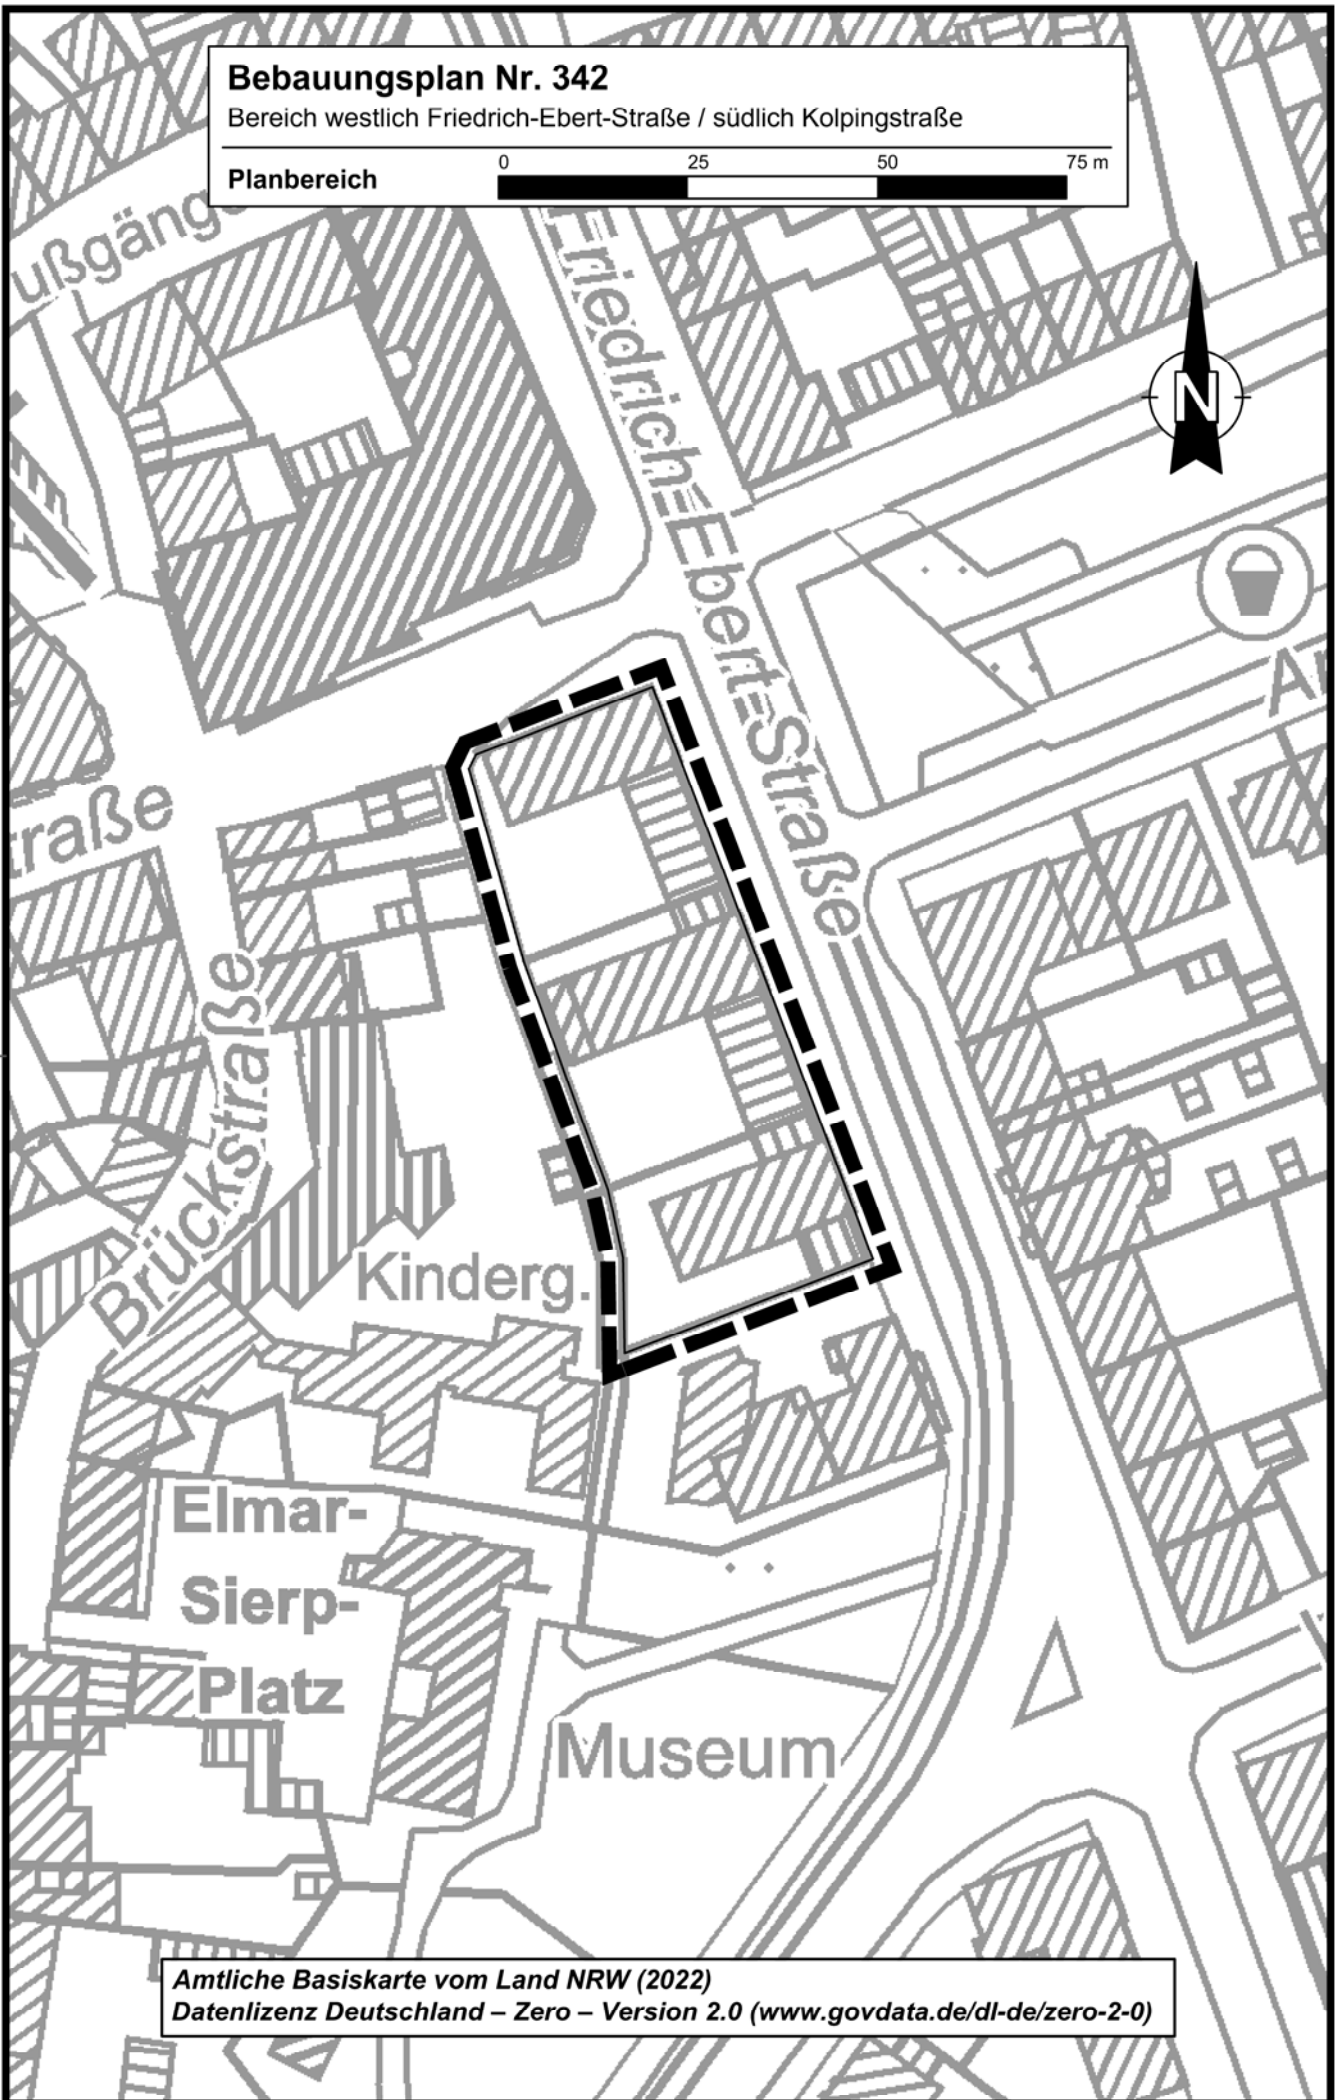

Bebauungsplan Nr. 342

Bereich westlich Friedrich-Ebert-Straße / südlich Kolpingstraße

Planbereich 0 25 50 75 m

Amtliche Basiskarte vom Land NRW (2022)
Datenlizenz Deutschland – Zero – Version 2.0 (www.govdata.de/dl-de/zero-2-0)