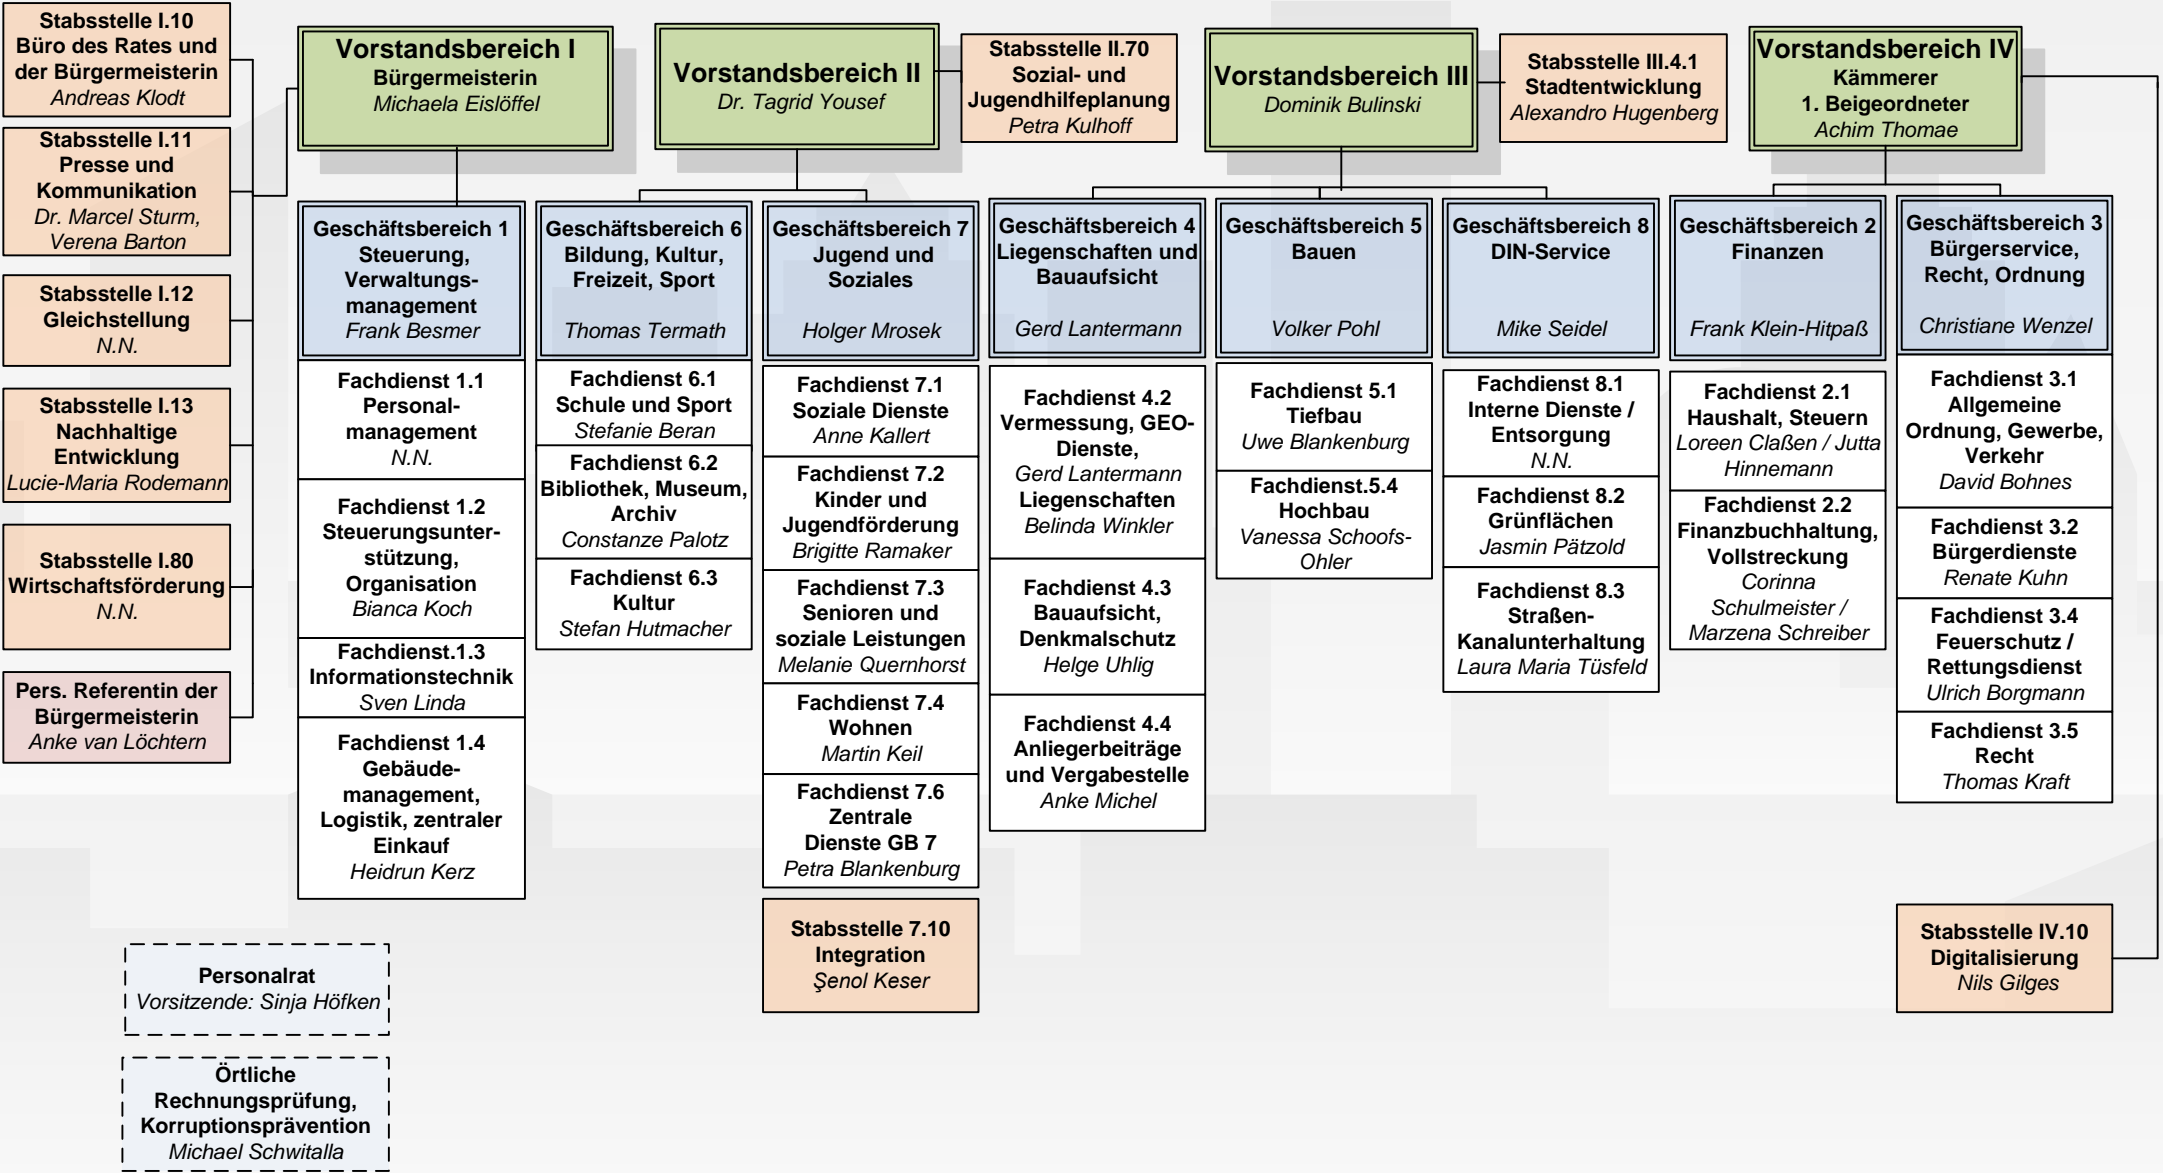

Organisationsstruktur der Stadtverwaltung Dinslaken

Stand
10/2024